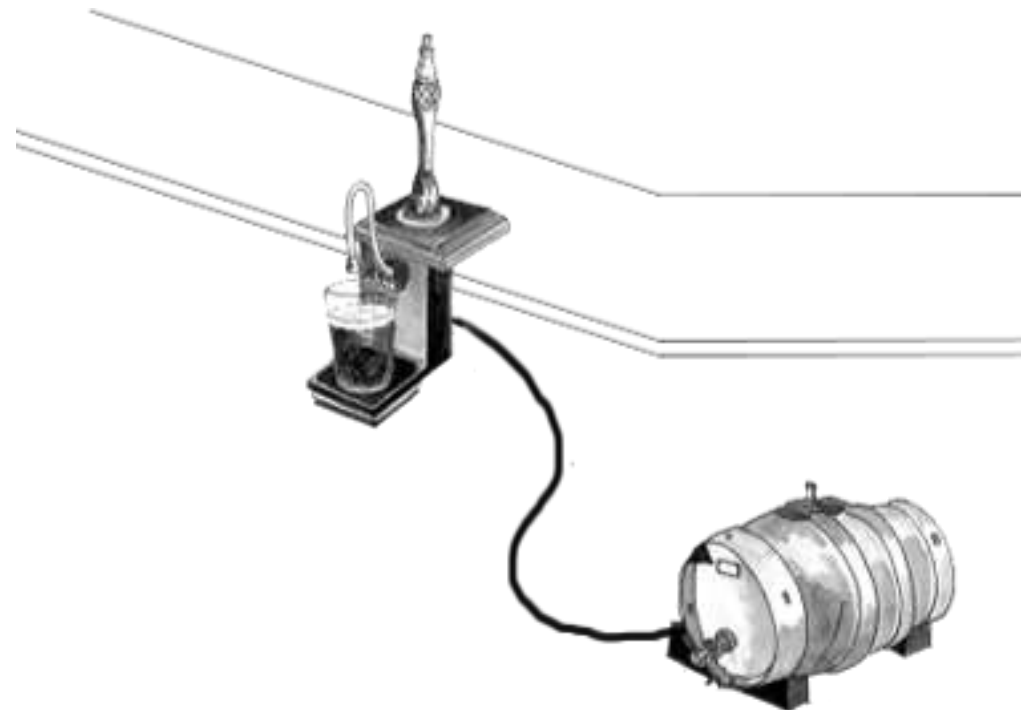

Cask

E' una Birra particolare, che ha bisogno di molte attenzioni nel trasporto e nello stoccaggio. Il prodotto non può superare i 16° e scendere sotto i 6°; nel primo caso si avrà una fermentazione spontanea con l'esplosione del tappo e la fuoriuscita del prodotto dal Cask, nel secondo caso la morte dei lieviti indispensabili per l'ultima fermentazione che permettono l'affinamento e la maturazione del prodotto. L'ultima fermentazione viene effettuata dal gestore del locale che, aprendo il Cask 24/48 ore prima dell'utilizzo, innesca la fermentazione e determina la qualità della birra che state bevendo. Con fermentazioni più o meno lunghe ed a temperature più o meno calde, potremmo avere cask dello stesso prodotto con caratteristiche leggermente diverse.